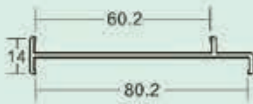

The Other uPVC Profile Accessories

30 grill
Item No: MBS-30ZST
Kg/m: 0.16
Pcs/Pac: 20

20 grill
Item No: MBS-20ZST
Kg/m: 0.12
Pcs/Pac: 20

30 grill outlay
Item No: MBS-30WZZST
Kg/m: 0.16
Pcs/Pac: 30

15 grill
Item No: MBS-15ZST
Kg/m: 0.09
Pcs/Pac: 30