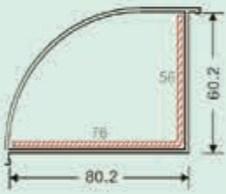

80-60 bay corner adaptor
Item No: MBS-80Z60ZJ
Kg/m: 0.78
Pcs/Pac: 4