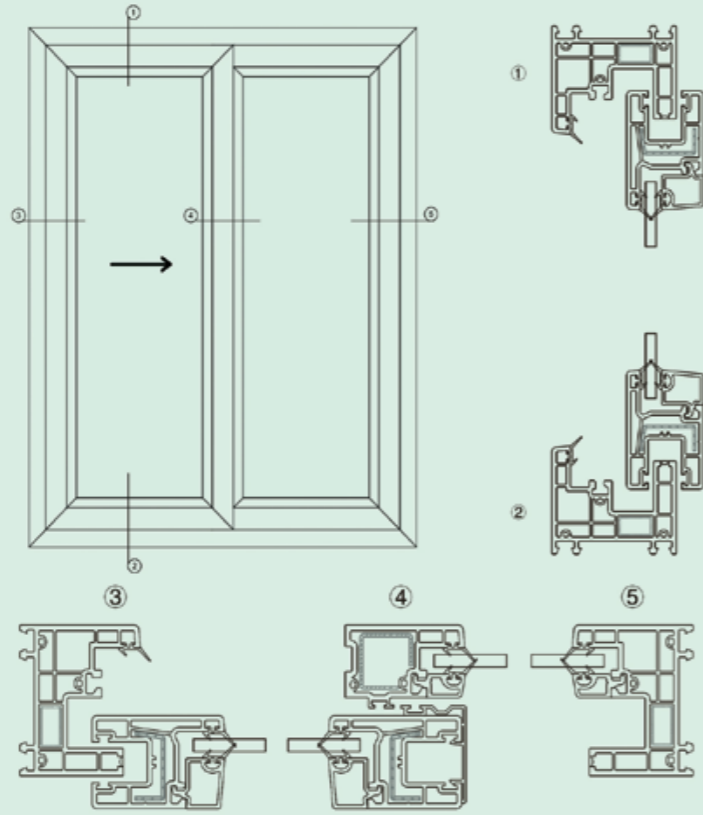

louver blind
 Item No: MBS-BYCLP
 Kg/m: 0.217
 Pcs/Pac: 20

louver window frame
 Item No: MBS-38FG
 Kg/m: 0.409
 Pcs/Pac: 8

louver blind
 Item No: MBS-38BYP
 Kg/m: 0.159
 Pcs/Pac: 30

American 60 Sliding Profiles