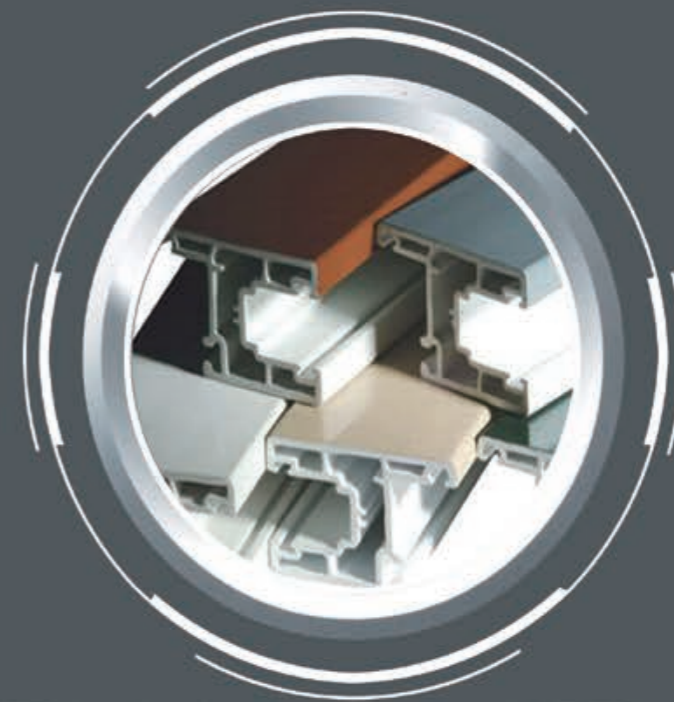

MoxiSYSTM

uPVC Window Door Profile

Risheng Technology

About us

>> 关于我们

企业使命：定位「高、精、尖」，不断研制新产品，满足客户的需求。

发展目标：依靠科技，瞄准国内外市场。

商业哲学：全方位服务客户。