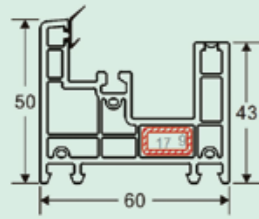

louver blind
 Item No: MBS-BYCLP
 Kg/m: 0.217
 Pcs/Pac: 20

louver window frame
 Item No: MBS-38FG
 Kg/m: 0.409
 Pcs/Pac: 8

louver blind
 Item No: MBS-38BYP
 Kg/m: 0.159
 Pcs/Pac: 30

American 60 Sliding Profiles